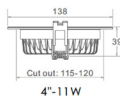

Typ	Výkon +/-10%	PF	3000K +/- 100K	4000 +/- 100K	5000 +/- 100K
	(W)		(lm)	(lm)	(lm)
DDK-LED DW PRO 11W	11	> 0.9	1012	1100	1100
DDK-LED DW PRO 13W	13	> 0.9	1196	1300	1300
DDK-LED DW PRO 20W	20	> 0.9	1840	2000	2000
DDK-LED DW PRO 25W	25	> 0.9	2300	2500	2500