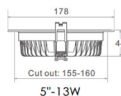

Typ	Výkon +/-10%	PF	3000K +/- 100K	4000 +/- 100K	5000 +/- 100K
	(W)		(lm)	(lm)	(lm)
DDK-LED DW PRO 11W	11	> 0.9	1012	1100	1100
DDK-LED DW PRO 13W	13	> 0.9	1196	1300	1300
DDK-LED DW PRO 20W	20	> 0.9	1840	2000	2000
DDK-LED DW PRO 25W	25	> 0.9	2300	2500	2500