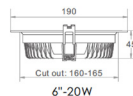

Typ	Výkon +/-10%	PF	3000K +/- 100K	4000 +/- 100K	5000 +/- 100K
	(W)		(lm)	(lm)	(lm)
DDK-LED DW PRO 11W	11	> 0.9	1012	1100	1100
DDK-LED DW PRO 13W	13	> 0.9	1196	1300	1300
DDK-LED DW PRO 20W	20	> 0.9	1840	2000	2000
DDK-LED DW PRO 25W	25	> 0.9	2300	2500	2500