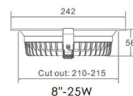

Typ	Výkon +/-10%	PF	3000K +/- 100K	4000 +/- 100K	5000 +/- 100K
	(W)		(lm)	(lm)	(lm)
DDK-LED DW PRO 11W	11	> 0.9	1012	1100	1100
DDK-LED DW PRO 13W	13	> 0.9	1196	1300	1300
DDK-LED DW PRO 20W	20	> 0.9	1840	2000	2000
DDK-LED DW PRO 25W	25	> 0.9	2300	2500	2500